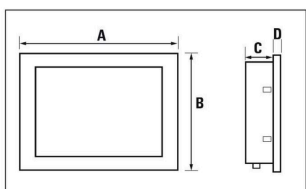

UL File Number Search [Сайт UL](#)

Сертификат № (cULus) E141197

Размеры и массы

Глубина	40 mm	Глубина (дюймов)	1.5748 inch
Высота	147.6 mm	Высота (в дюймах)	5.811 inch
Ширина	204 mm	Ширина (в дюймах)	8.0315 inch
Толщина стенок, мин.	2 mm	Толщина стенок, макс.	6 mm
Масса нетто	1200 g		

Изображения

www.weidmueller.com

Maße (mm) / Dimensions (mm)

	LCD	A	B	C	D
UV66-BAS-7-RES-W	7"	204	147.6	40	5
UV66-BAS-10-RES-W	10.1"	293	201.5	49	5
UV66-ADV-7-CAP-W	7"	204	147.6	40	4
UV66-ADV-10-CAP-W	10.1"	293	201.5	48	5
UV66-ADV-15-CAP-W	15.6"	433	267	49	6