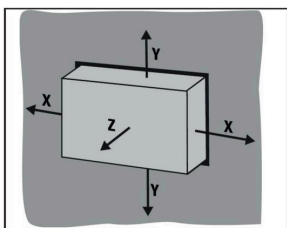

Montageabstände / Mounting distances