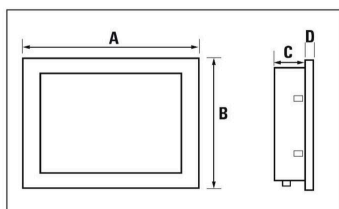

Сертификат № (cULus) E512053

Размеры и массы

Глубина	36.8 mm	Глубина (дюймов)	1.4488 inch
Высота	190 mm	Высота (в дюймах)	7.4803 inch
Ширина	268 mm	Ширина (в дюймах)	10.5512 inch
Толщина стенок, мин.	2 mm	Толщина стенок, макс.	6 mm
Масса нетто	882 g		

UV66-ECO-10-RES-W

Weidmüller Interface GmbH & Co. KG
 Klingenbergstraße 26
 D-32758 Detmold
 Germany

www.weidmueller.com

Изображения

Maße (mm) / Dimensions (mm)

	LCD	A	B	C	D
UV66-ECO-4-RES-W	4.3"	126	95	26.6	5
UV66-ECO-7-RES-W	7"	192	144	25.9	5
UV66-ECO-10-RES-W	10.1"	272	194	28	5