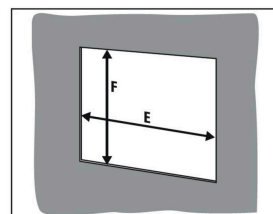

Montageausschnitt / Panel cut-out