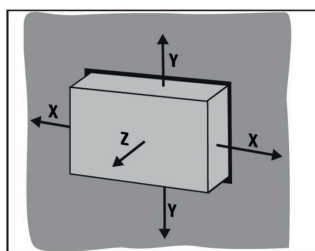

Montageabstände / Mounting distances