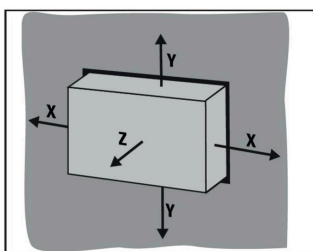

Montageabstände / Mounting distances