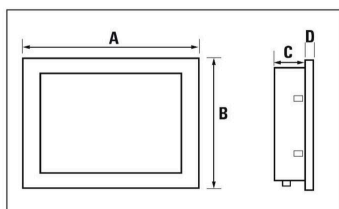

Сертификат № (cULus) E512053

Размеры и массы

| | | | |
|----------------------|--------|-----------------------|-------------|
| Глубина | 36 mm | Глубина (дюймов) | 1.4173 inch |
| Высота | 89 mm | Высота (в дюймах) | 3.5039 inch |
| Ширина | 120 mm | Ширина (в дюймах) | 4.7244 inch |
| Толщина стенок, мин. | 2 mm | Толщина стенок, макс. | 6 mm |
| Масса нетто | 180 g | | |

UV66-ECO-4-RES-W

Weidmüller Interface GmbH & Co. KG
 Klingenbergstraße 26
 D-32758 Detmold
 Germany

www.weidmueller.com

Изображения

Maße (mm) / Dimensions (mm)

| | LCD | A | B | C | D |
|-------------------|-------|-----|-----|------|---|
| UV66-ECO-4-RES-W | 4.3" | 126 | 95 | 26.6 | 5 |
| UV66-ECO-7-RES-W | 7" | 192 | 144 | 25.9 | 5 |
| UV66-ECO-10-RES-W | 10.1" | 272 | 194 | 28 | 5 |