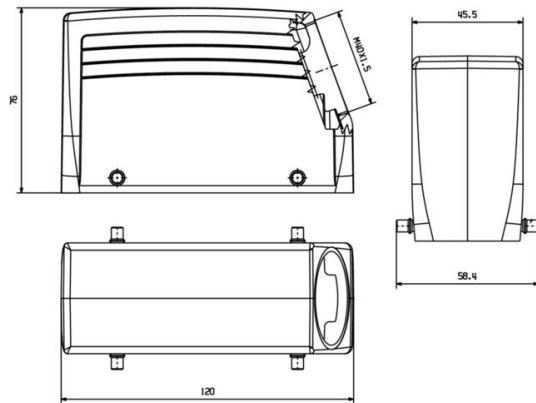

HDC 64D TOBU 1M40G EMC

Weidmüller Interface GmbH & Co. KG
Klingenbergstraße 26
D-32758 Detmold
Germany

Drawings

www.weidmueller.com