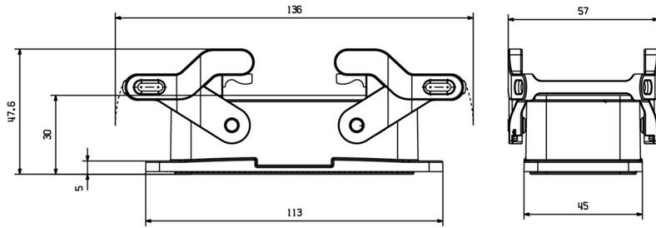

HDC 16B ABU EMC

Weidmüller Interface GmbH & Co. KG
Klingenbergstraße 26
D-32758 Detmold
Germany

Drawings

www.weidmueller.com