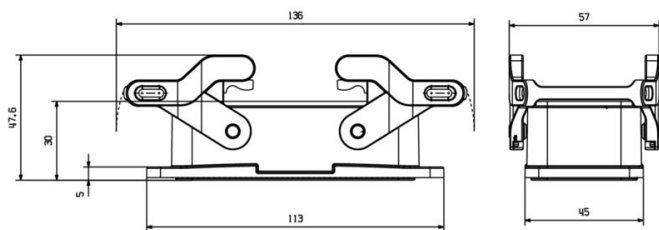

HDC 16В ABU EMC

Weidmüller Interface GmbH & Co. KG
Klingenbergstraße 26
D-32758 Detmold
Germany

www.weidmueller.com

Изображения

Чертеж