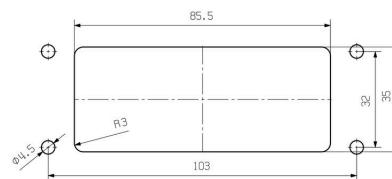

монтажный вырез