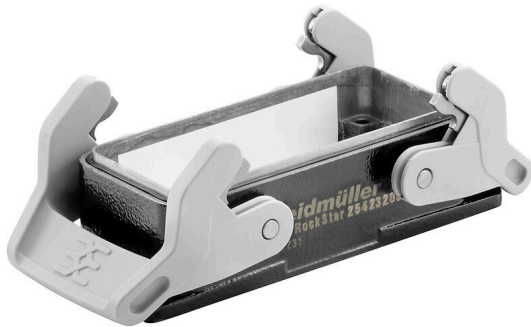

HDC 16B ABU EMC

Новые корпуса Weidmüller RockStar® IP65 EMV идеально подходят для использования в самых жестких условиях окружающей среды и обеспечивают защиту от электромагнитных помех. Промышленный разъем состоит из вставного элемента и защитного корпуса. Новые пластиковые ленты легко фиксируются и могут быть заменены в любое время. Все корпуса Weidmüller RockStar® изготовлены из высококачественного алюминиевого литья. Это делает их устойчивыми к ударам и коррозии, но компактными и легкими.

Основные данные для заказа

Версия	HDC - корпус, Типоразмер установки: 6, Вид защиты: IP65, во вставленном состоянии, Корпус для настенного монтажа, Поперечная скоба для фиксации на нижней части, Типоразмер кабельных вводов: попе
Заказ №	2542320000
Тип	HDC 16B ABU EMC
GTIN (EAN)	4050118648799
Кол.	1 Штука