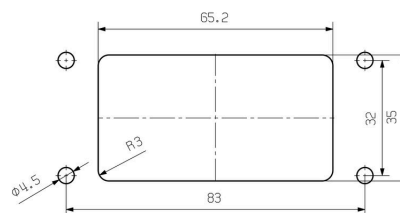

mounting cutout