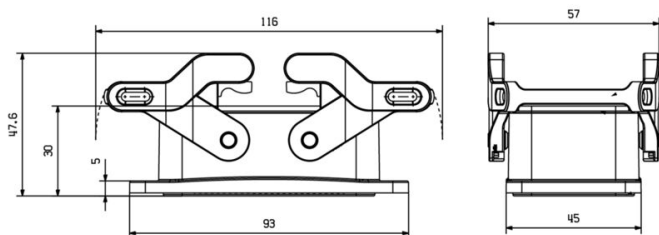

HDC 10B ABU EMC

Weidmüller Interface GmbH & Co. KG
Klingenbergstraße 26
D-32758 Detmold
Germany

www.weidmueller.com

Изображения

Чертеж