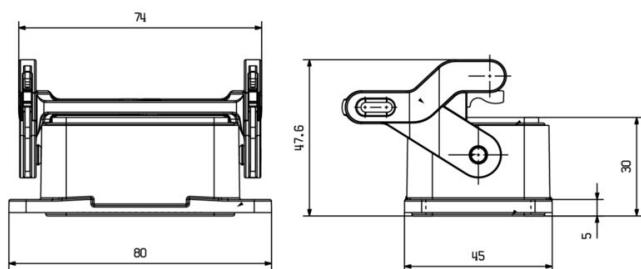

HDC 06B ALU EMC

Weidmüller Interface GmbH & Co. KG

Klingenbergstraße 26

D-32758 Detmold

Germany

www.weidmueller.com

Изображения