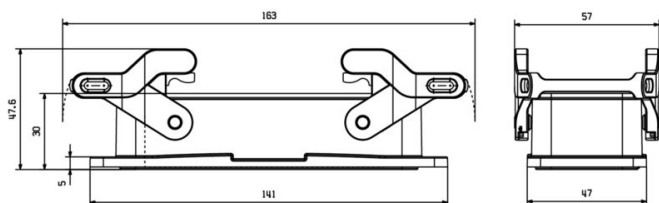

HDC 24В ABU EMC

Weidmüller Interface GmbH & Co. KG

Klingenbergstraße 26

D-32758 Detmold

Germany

www.weidmueller.com

Изображения