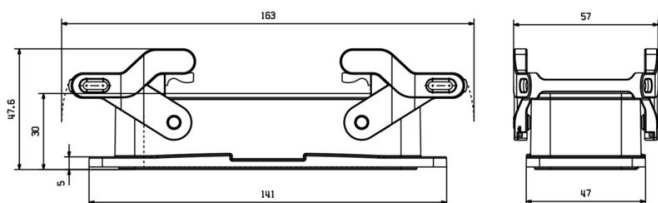

HDC 24В ABU EMC

Weidmüller Interface GmbH & Co. KG
Klingenbergstraße 26
D-32758 Detmold
Germany

www.weidmueller.com

Изображения

Чертеж