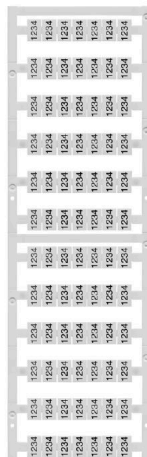

WS 12/9.5-11 MC SDR

Weidmüller Interface GmbH & Co. KG
Klingenbergstraße 26
D-32758 Detmold
Germany

www.weidmueller.com

Маркировочные элементы WS идеально подходят для разъемов серии W. Благодаря совместимости систем шильдики WS также могут использоваться с сериями I и Z. Большая поверхности маркировки позволяет размещать не только длинные строки символов, но и многострочный текст.

Маркировочные элементы WS идеально подходят для шильдиков с длинными индивидуальными строками символов. Благодаря проверенному формату MultiCard печать можно выполнять с помощью принтера PrintJet CONNECT или плоттера.

www.weidmueller.com

Технические данные

Сертификаты

ROHS Соответствовать

Размеры и массы

Ширина	9.5 mm	Ширина (в дюймах)	0.374 inch
Масса нетто	0.26 g		

Экологическое соответствие изделия

Состояние соответствия RoHS	Соответствует без исключения		
REACH SVHC	Нет SVHC выше 0,1 wt%		
Углеродный след продукта	Производственный цикл	0.003 kg CO ₂ eq.	