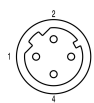

HDC XX5E02 MFSXXXX-4000

Weidmüller Interface GmbH & Co. KG

Klingenbergstraße 26

D-32758 Detmold

Germany

www.weidmueller.com

Компактность

Новый двухполюсный шинный модуль чрезвычайно компактен и совместим как с мегабитными, так и с гигабитными вставками для данных. Он позволяет подключить 2 кабеля Gigabit Cat 6A (10 гигабит) к одному модулю.

Основные данные для заказа

Заказ №	2503794000
Тип	HDC XX5E02 MFSXXXX-4000
GTIN (EAN)	4050118523379
Кол.	1 Штука
Статус поставки	Снято с производства
Доступно до	2025-09-30T00:00:00+02:00