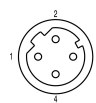

HDC XX5E02 MFSXXXX-1500

Weidmüller Interface GmbH & Co. KG

Klingenbergstraße 26

D-32758 Detmold

Germany

www.weidmueller.com

Компактность

Новый двухполюсный шинный модуль чрезвычайно компактен и совместим как с мегабитными, так и с гигабитными вставками для данных. Он позволяет подключить 2 кабеля Gigabit Cat 6A (10 гигабит) к одному модулю.

Основные данные для заказа

Заказ №	2503791500
Тип	HDC XX5E02 MFSXXXX-1500
GTIN (EAN)	4050118523348
Кол.	1 Штука
Статус поставки	Снято с производства
Доступно до	2025-09-30T00:00:00+02:00