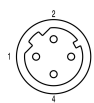

HDC XX5E02 MFSXXXX-0150

Weidmüller Interface GmbH & Co. KG

Klingenbergstraße 26

D-32758 Detmold

Germany

www.weidmueller.com

Надежные кабели передачи данных для железной дороги. Варианты Cat 6 X и Cat 5 D обеспечивают надежную и устойчивую к помехам передачу данных для сложных условий в подвижном составе и в полосе отчуждения. Идеальный выбор при высоких механических нагрузках и для обеспечения постоянной производительностью в сложных условиях.

Основные данные для заказа

Заказ №	2503790150
Тип	HDC XX5E02 MFSXXXX-0150
GTIN (EAN)	4050118523263
Кол.	1 Штука