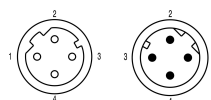

HDC XX5E02 FMSM12D-0500

Weidmüller Interface GmbH & Co. KG

Klingenbergstraße 26

D-32758 Detmold

Germany

www.weidmueller.com

Компактность

Новый двухполюсный шинный модуль чрезвычайно компактен и совместим как с мегабитными, так и с гигабитными вставками для данных. Он позволяет подключить 2 кабеля Gigabit Cat 6A (10 гигабит) к одному модулю.

Основные данные для заказа

Заказ №	2503760500
Тип	HDC XX5E02 FMSM12D-0500
GTIN (EAN)	4050118523539
Кол.	1 Штука