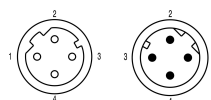

HDC XX5E02 FMSM12D-0150

Weidmüller Interface GmbH & Co. KG

Klingenbergstraße 26

D-32758 Detmold

Germany

www.weidmueller.com

Компактность

Новый двухполюсный шинный модуль чрезвычайно компактен и совместим как с мегабитными, так и с гигабитными вставками для данных. Он позволяет подключить 2 кабеля Gigabit Cat 6A (10 гигабит) к одному модулю.

Основные данные для заказа

Заказ №	2503760150
Тип	HDC XX5E02 FMSM12D-0150
GTIN (EAN)	4050118523515
Кол.	1 Штука