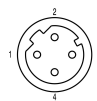

HDC XX5E02 FMSM12D-0100

Weidmüller Interface GmbH & Co. KG

Klingenbergstraße 26

D-32758 Detmold

Germany

www.weidmueller.com

Компактность

Новый двухполюсный шинный модуль чрезвычайно компактен и совместим как с мегабитными, так и с гигабитными вставками для данных. Он позволяет подключить 2 кабеля Gigabit Cat 6A (10 гигабит) к одному модулю.

Основные данные для заказа

Заказ №	2503760100
Тип	HDC XX5E02 FMSM12D-0100
GTIN (EAN)	4050118523508
Кол.	1 Штука