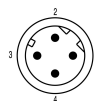

HDC XX5E02 FMSM12D-0100

Weidmüller Interface GmbH & Co. KG

Klingenbergstraße 26

D-32758 Detmold

Germany

www.weidmueller.com

Компактность

Новый двухполюсный шинный модуль чрезвычайно компактен и совместим как с мегабитными, так и с гигабитными вставками для данных. Он позволяет подключить 2 кабеля Gigabit Cat 6A (10 гигабит) к одному модулю.

Основные данные для заказа

Заказ №	2503760100
Тип	HDC XX5E02 FMSM12D-0100
GTIN (EAN)	4050118523508
Кол.	1 Штука