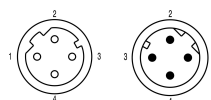

HDC XX5E02 FMSM12D-0050

Weidmüller Interface GmbH & Co. KG

Klingenbergstraße 26

D-32758 Detmold

Germany

www.weidmueller.com

Компактность

Новый двухполюсный шинный модуль чрезвычайно компактен и совместим как с мегабитными, так и с гигабитными вставками для данных. Он позволяет подключить 2 кабеля Gigabit Cat 6A (10 гигабит) к одному модулю.

Основные данные для заказа

Заказ №	2503760050
Тип	HDC XX5E02 FMSM12D-0050
GTIN (EAN)	4050118523492
Кол.	1 Штука