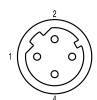

HDC XX5E02 FMSRJ45-0100

Weidmüller Interface GmbH & Co. KG

Klingenbergstraße 26

D-32758 Detmold

Germany

www.weidmueller.com

Надежные кабели передачи данных для железной дороги. Варианты Cat 6 X и Cat 5 D обеспечивают надежную и устойчивую к помехам передачу данных для сложных условий в подвижном составе и в полосе отчуждения. Идеальный выбор при высоких механических нагрузках и для обеспечения постоянной производительностью в сложных условиях.

Основные данные для заказа

Заказ №	2503720100
Тип	HDC XX5E02 FMSRJ45-0100
GTIN (EAN)	4050118523409
Кол.	1 Штука