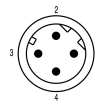

HDC XX5E02 MMSRJ45-0100

Weidmüller Interface GmbH & Co. KG
Klingenbergstraße 26
D-32758 Detmold
Germany

www.weidmueller.com

Компактность

Новый двухполюсный шинный модуль чрезвычайно компактен и совместим как с мегабитными, так и с гигабитными вставками для данных. Он позволяет подключить 2 кабеля Gigabit Cat 6A (10 гигабит) к одному модулю.

Основные данные для заказа

Заказ №	2503710100
Тип	HDC XX5E02 MMSRJ45-0100
GTIN (EAN)	4050118523454
Кол.	1 Штука