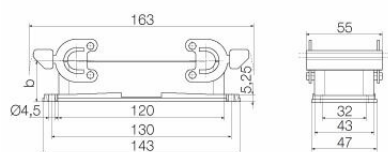

HDC 24В ABU N

Weidmüller Interface GmbH & Co. KG
Klingenbergstraße 26
D-32758 Detmold
Germany

www.weidmueller.com

Изображения

Чертеж