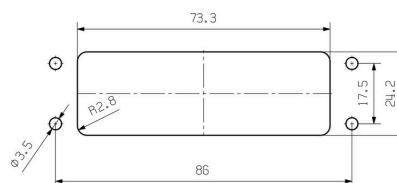

Изображения

mounting cutout