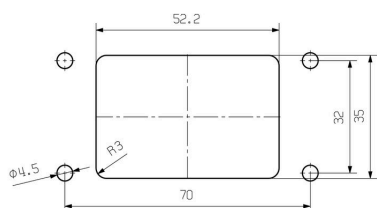

HDC 06B ALU N

Weidmüller Interface GmbH & Co. KG
Klingenbergstraße 26
D-32758 Detmold
Germany

www.weidmueller.com

Изображения

монтажный вырез