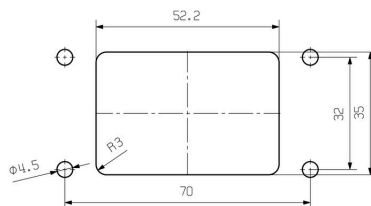

HDC 06B ALU N

Weidmüller Interface GmbH & Co. KG
Klingenbergstraße 26
D-32758 Detmold
Germany

www.weidmueller.com

Изображения

монтажный вырез