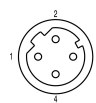

HDC XX5E01 MFSXXXX-5000

Weidmüller Interface GmbH & Co. KG

Klingenbergstraße 26

D-32758 Detmold

Germany

www.weidmueller.com

Компактность

Новый двухполюсный шинный модуль чрезвычайно компактен и совместим как с мегабитными, так и с гигабитными вставками для данных. Он позволяет подключить 2 кабеля Gigabit Cat 6A (10 гигабит) к одному модулю.

Основные данные для заказа

Заказ №	2453555000
Тип	HDC XX5E01 MFSXXXX-5000
GTIN (EAN)	4050118552751
Кол.	1 Штука
Статус поставки	Снято с производства
Доступно до	2025-09-30T00:00:00+02:00