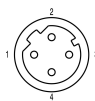

HDC XX5E01 MFSXXXX-2000

Weidmüller Interface GmbH & Co. KG

Klingenbergstraße 26

D-32758 Detmold

Germany

www.weidmueller.com

Компактная

Шинный модуль с двумя полюсами оснащен вставками данных Megabit и Gigabit и обеспечивает передачу для двух линий в одном модуле. Он отличается высокой универсальностью и подходит для железнодорожных кабелей, промышленных проводов, энергоцепей, Profibus и соединителей передачи данных для сборки на месте.

Основные данные для заказа

Версия	Data use
Заказ №	2453552000
Тип	HDC XX5E01 MFSXXXX-2000
GTIN (EAN)	4050118467499
Кол.	1 Штука