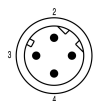

HDC XX5E01 MFSXXXX-2000

Weidmüller Interface GmbH & Co. KG

Klingenbergstraße 26

D-32758 Detmold

Germany

www.weidmueller.com

Компактная

Шинный модуль с двумя полюсами оснащен вставками данных Megabit и Gigabit и обеспечивает передачу для двух линий в одном модуле. Он отличается высокой универсальностью и подходит для железнодорожных кабелей, промышленных проводов, энергоцепей, Profibus и соединителей передачи данных для сборки на месте.

Основные данные для заказа

Версия	Data use
Заказ №	2453552000
Тип	HDC XX5E01 MFSXXXX-2000
GTIN (EAN)	4050118467499
Кол.	1 Штука