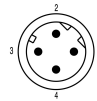

HDC XX5E01 MFSXXXX-0500

Weidmüller Interface GmbH & Co. KG

Klingenbergstraße 26

D-32758 Detmold

Germany

www.weidmueller.com

Компактность

Новый двухполюсный шинный модуль чрезвычайно компактен и совместим как с мегабитными, так и с гигабитными вставками для данных. Он позволяет подключить 2 кабеля Gigabit Cat 6A (10 гигабит) к одному модулю.

Основные данные для заказа

Версия	Data use
Заказ №	2453550500
Тип	HDC XX5E01 MFSXXXX-0500
GTIN (EAN)	4050118467420
Кол.	1 Штука