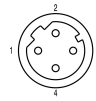

HDC XX5E01 MFSXXXX-0500

Weidmüller Interface GmbH & Co. KG

Klingenbergstraße 26

D-32758 Detmold

Germany

www.weidmueller.com

Компактность

Новый двухполюсный шинный модуль чрезвычайно компактен и совместим как с мегабитными, так и с гигабитными вставками для данных. Он позволяет подключить 2 кабеля Gigabit Cat 6A (10 гигабит) к одному модулю.

Основные данные для заказа

Версия	Data use
Заказ №	2453550500
Тип	HDC XX5E01 MFSXXXX-0500
GTIN (EAN)	4050118467420
Кол.	1 Штука