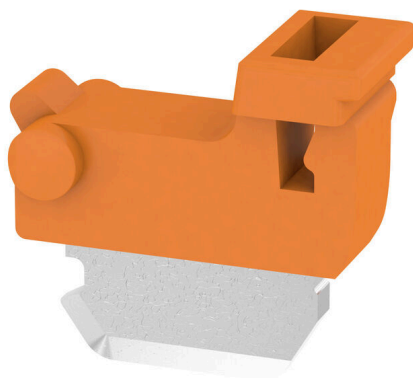

TNHE ZDL2.5 OR VPE 100

Weidmüller Interface GmbH & Co. KG

Klingenbergstraße 26

D-32758 Detmold

Germany

www.weidmueller.com

В отличие от клеммных блоков со встроенным расцепляющим рычажком, наши расцепляющие вставки можно полностью отсоединить или снять с клеммного блока в зависимости от специфики применения, что позволяет гибко подстроить существующие стандартные разъединители под индивидуальные нужды.

Основные данные для заказа

Версия	Разъединительный рычаг (клемма)
Заказ №	2432480000
Тип	TNHE ZDL2.5 OR VPE 100
GTIN (EAN)	4050118443318
Кол.	100 Штука

TNHE ZDL2.5 OR VPE 100

Weidmüller Interface GmbH & Co. KG
Klingenbergstraße 26
D-32758 Detmold
Germany