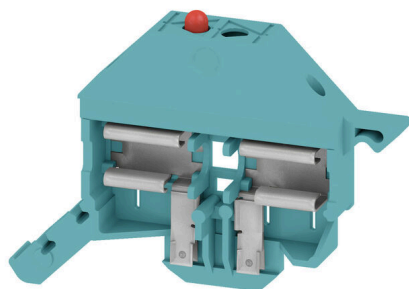

TNHE WSI6 10-36VDC/ACBL

Держатель предохранителя SIHA в мгновение ока превращает клемму с размыкателем в клемму с предохранителем: просто удалите размыкающий рычажок и установите вилку предохранителя.

Основные данные для заказа

Версия	Разъединительный рычаг (клемма)
Заказ №	2432470000
Тип	TNHE WSI6 10-36VDC/ACBL
GTIN (EAN)	4050118520880
Кол.	50 Штука
Статус поставки	Снято с производства
Доступно до	2024-08-15T00:00:00+02:00

TNHE WSI6 10-36VDC/ACBL