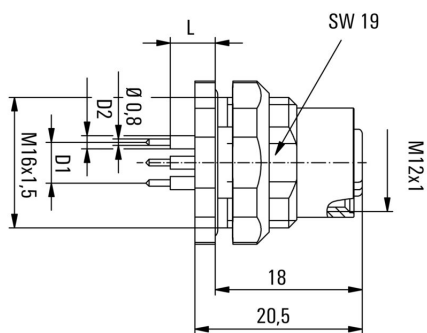

Основные данные для заказа

Версия	Встраиваемый штекер, M12, Монтажная резьба: M 16 x 1,5, Количество полюсов: 4, Длина жилы / кабеля:
Заказ №	2421660000
Тип	SAIE-M12B-4-H12TL-M16
GTIN (EAN)	4050118429633
Кол.	10 Штука

www.weidmueller.com

Изображения

Габаритный чертёж

L(board-to-board distance) = 12mm
D1 = 5,0 mm D2 = 1,6 mm

Чертёж PCB платы

Вырез в панели

Схема контактов

M12 = A-coded