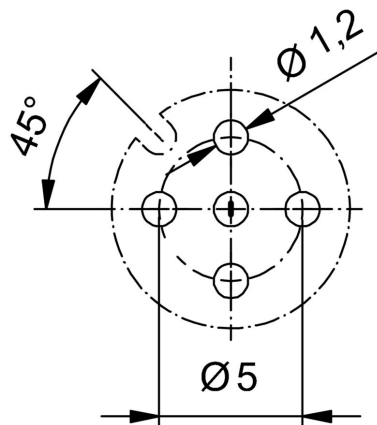

www.weidmueller.com

Изображения

Габаритный чертёж

L(board-to-board distance) = 12mm
D1 = 5,0 mm D2 = 1,6 mm

Чертёж PCB платы

Вырез в панели

Схема контактов

M12 = A-coded