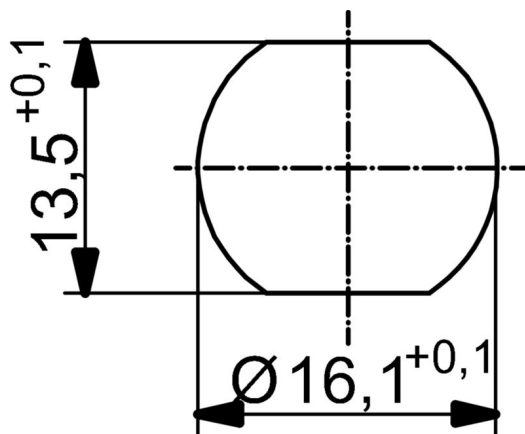

www.weidmueller.com

Изображения

Габаритный чертёж

L(board-to-board distance) = 12mm
D1 = 5,0 mm D2 = 1,6 mm

Чертёж PCB платы

Вырез в панели

Схема контактов

M12 = A-coded