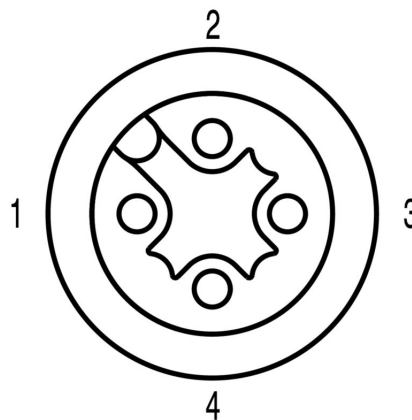

www.weidmueller.com

Изображения

Габаритный чертёж

L(board-to-board distance) = 12mm
D1 = 5,0 mm D2 = 1,6 mm

Чертёж PCB платы

Вырез в панели

Схема контактов

M12 = A-coded