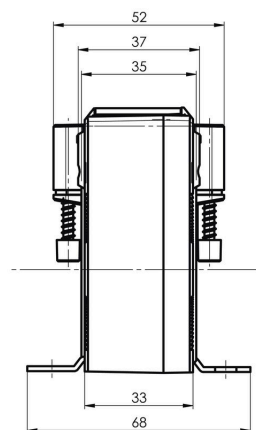

СМА-31-60-5А-1,25VA-1

Weidmüller Interface GmbH & Co. KG
Klingenbergstraße 26
D-32758 Detmold
Germany

www.weidmueller.com

Изображения