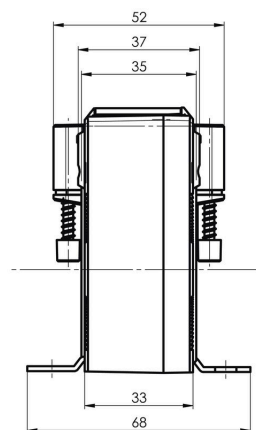

СМА-31-150-5А-2,5VA-0,5

Weidmüller Interface GmbH & Co. KG
Klingenbergstraße 26
D-32758 Detmold
Germany

www.weidmueller.com

Изображения