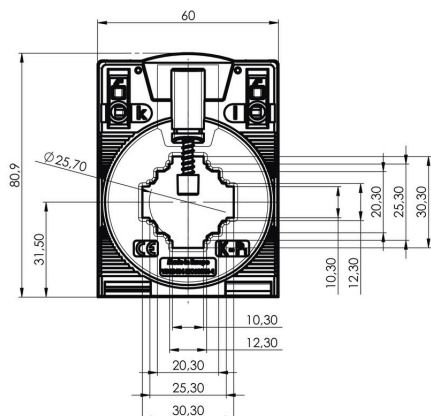

СМА-31-150-5А-2,5VA-0,5

Weidmüller Interface GmbH & Co. KG
Klingenbergstraße 26
D-32758 Detmold
Germany

www.weidmueller.com

Изображения