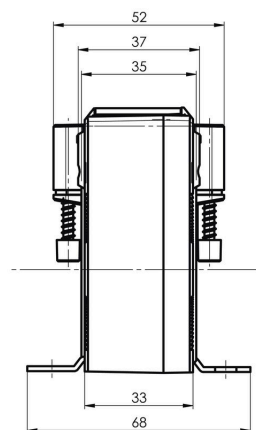

СМА-31-200-5А-2,5VA-0,5

Weidmüller Interface GmbH & Co. KG
Klingenbergstraße 26
D-32758 Detmold
Germany

www.weidmueller.com

Изображения