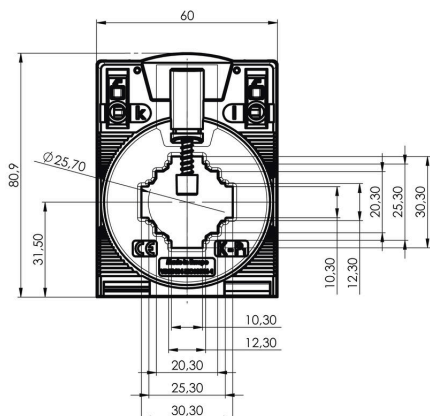

СМА-31-300-5А-5VA-0,5

Weidmüller Interface GmbH & Co. KG
Klingenbergstraße 26
D-32758 Detmold
Germany

www.weidmueller.com

Изображения