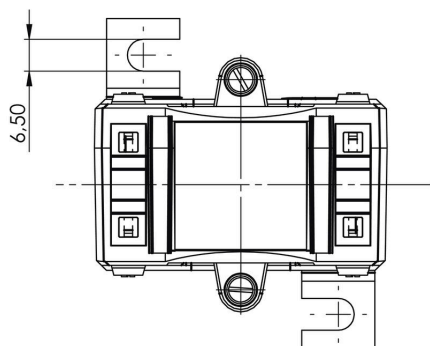

СМА-31-300-5А-5VA-0,5

Weidmüller Interface GmbH & Co. KG
Klingenbergstraße 26
D-32758 Detmold
Germany

www.weidmueller.com

Изображения