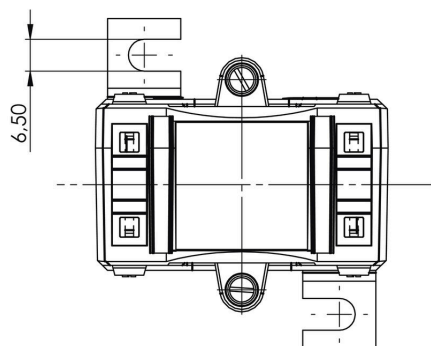

СМА-31-400-5А-5ВА-0,5

Weidmüller Interface GmbH & Co. KG
Klingenbergstraße 26
D-32758 Detmold
Germany

www.weidmueller.com

Изображения