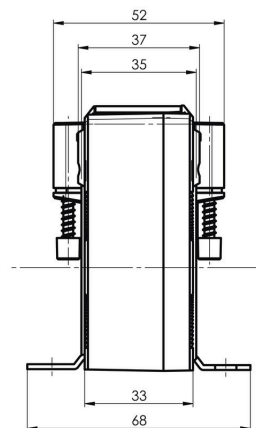

СМА-31-400-5А-5ВА-0,5

Weidmüller Interface GmbH & Co. KG
Klingenbergstraße 26
D-32758 Detmold
Germany

www.weidmueller.com

Изображения