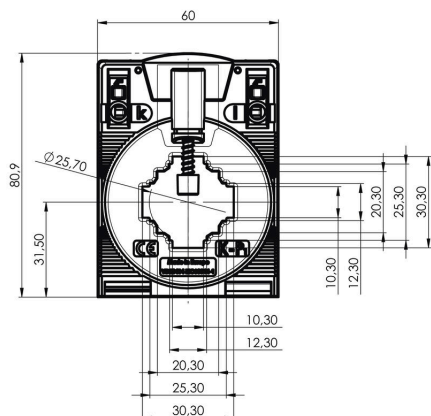

СМА-31-400-5А-5ВА-0,5

Weidmüller Interface GmbH & Co. KG
Klingenbergstraße 26
D-32758 Detmold
Germany

www.weidmueller.com

Изображения