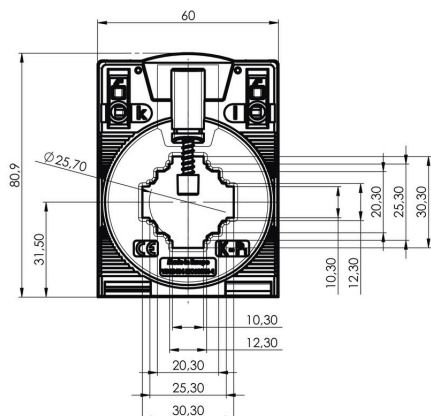

СМА-31-400-5А-5VA-0,5

Weidmüller Interface GmbH & Co. KG
Klingenbergstraße 26
D-32758 Detmold
Germany

www.weidmueller.com

Изображения