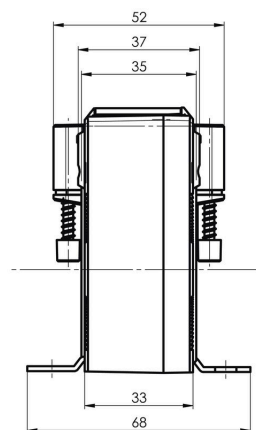

СМА-31-400-5А-5VA-0,5

Weidmüller Interface GmbH & Co. KG
Klingenbergstraße 26
D-32758 Detmold
Germany

www.weidmueller.com

Изображения