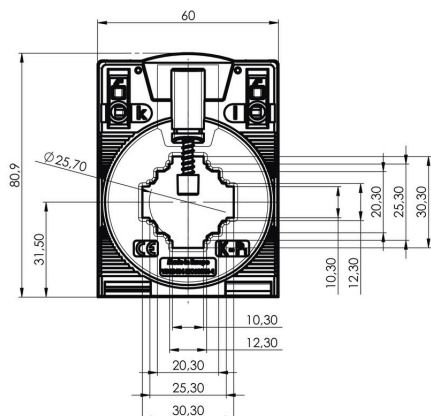

СМА-31-600-5А-5VA-0,5

Weidmüller Interface GmbH & Co. KG
Klingenbergstraße 26
D-32758 Detmold
Germany

www.weidmueller.com

Изображения