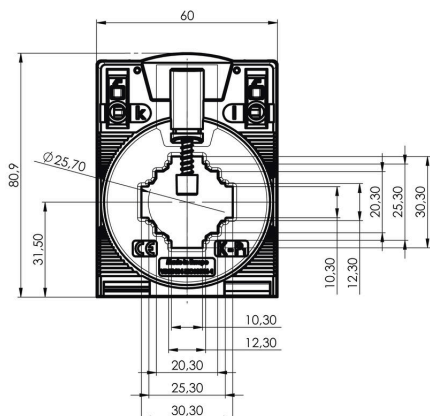

СМА-31-600-5А-5VA-0,5

Weidmüller Interface GmbH & Co. KG
Klingenbergstraße 26
D-32758 Detmold
Germany

www.weidmueller.com

Изображения