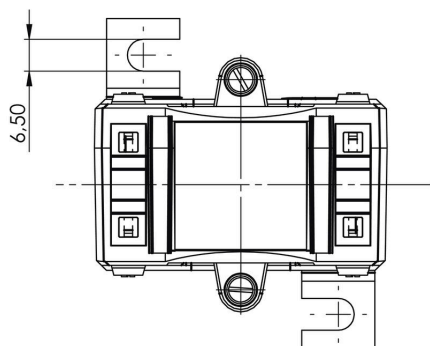

СМА-31-600-5А-5VA-0,5

Weidmüller Interface GmbH & Co. KG
Klingenbergstraße 26
D-32758 Detmold
Germany

www.weidmueller.com

Изображения