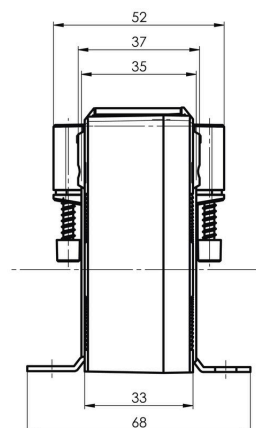

СМА-31-150-5А-5VA-1

Weidmüller Interface GmbH & Co. KG
Klingenbergstraße 26
D-32758 Detmold
Germany

www.weidmueller.com

Изображения