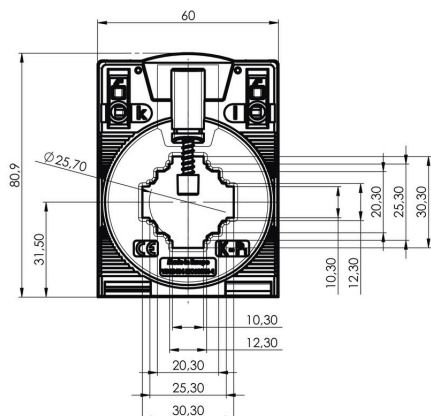

СМА-31-400-5А-5VA-1

Weidmüller Interface GmbH & Co. KG
Klingenbergstraße 26
D-32758 Detmold
Germany

www.weidmueller.com

Изображения