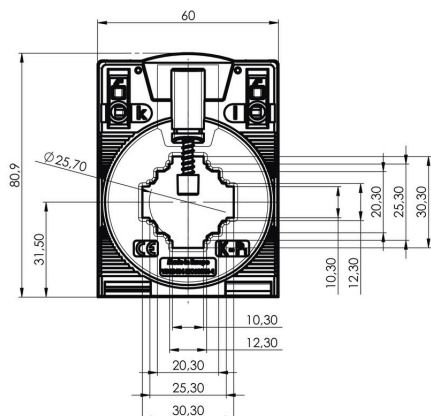

СМА-31-500-5А-5VA-1

Weidmüller Interface GmbH & Co. KG
Klingenbergstraße 26
D-32758 Detmold
Germany

www.weidmueller.com

Изображения