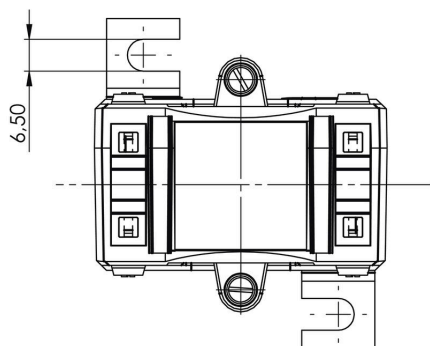

СМА-31-500-5А-5VA-1

Weidmüller Interface GmbH & Co. KG
Klingenbergstraße 26
D-32758 Detmold
Germany

www.weidmueller.com

Изображения