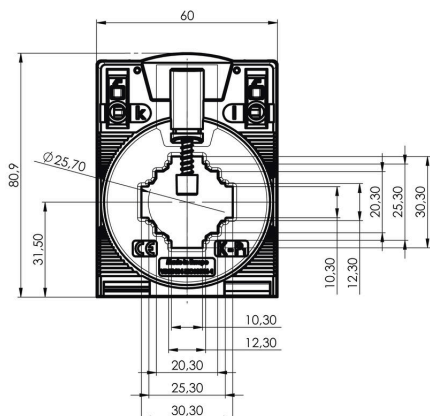

СМА-31-500-5А-5VA-1

Weidmüller Interface GmbH & Co. KG
Klingenbergstraße 26
D-32758 Detmold
Germany

www.weidmueller.com

Изображения