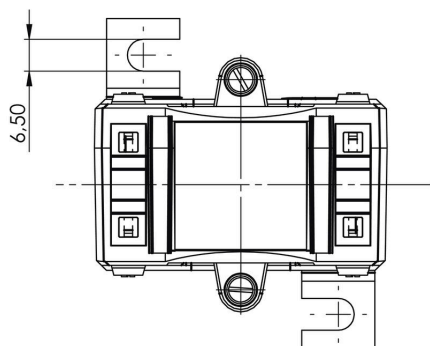

СМА-31-750-5А-5VA-1

Weidmüller Interface GmbH & Co. KG
Klingenbergstraße 26
D-32758 Detmold
Germany

www.weidmueller.com

Изображения