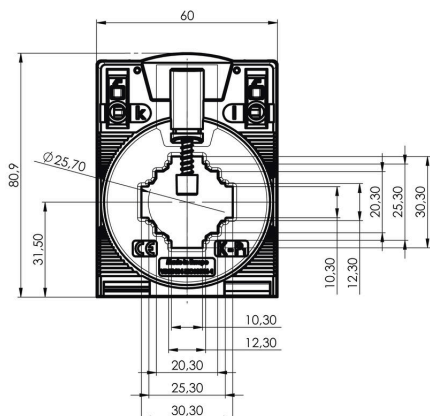

СМА-31-750-5А-5VA-1

Weidmüller Interface GmbH & Co. KG
Klingenbergstraße 26
D-32758 Detmold
Germany

www.weidmueller.com

Изображения