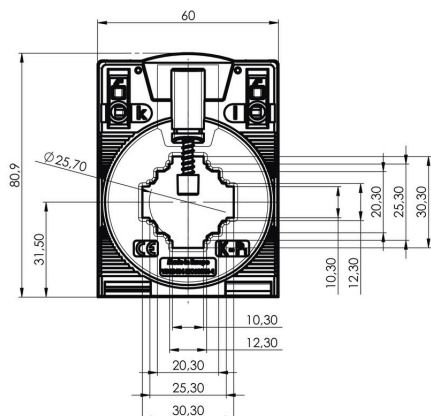

СМА-31-750-5А-5VA-1

Weidmüller Interface GmbH & Co. KG
Klingenbergstraße 26
D-32758 Detmold
Germany

www.weidmueller.com

Изображения