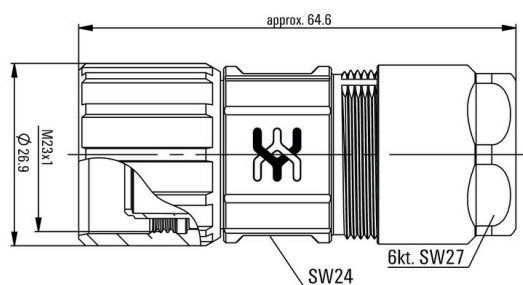

SAI-M23-GS-3/7

Weidmüller Interface GmbH & Co. KG

Klingenbergstraße 26

D-32758 Detmold

Germany

www.weidmueller.com

Изображения

Габаритный чертеж