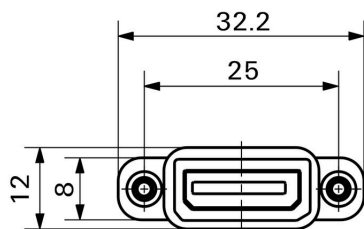

Экологическое соответствие изделия

Состояние соответствия RoHS	Соответствует
REACH SVHC	Lead 7439-92-1
SCIP	14f36bdb-8bcd-4f24-8fb3-9538ad1abec6

Общие данные

Вид изделия	Соединение HDMI	Вид защиты	IP20
Тип вставки	Сигнальная вставка HDMI		

www.weidmueller.com

Изображения

Габаритный чертеж

Габаритный чертеж

Габаритный чертеж