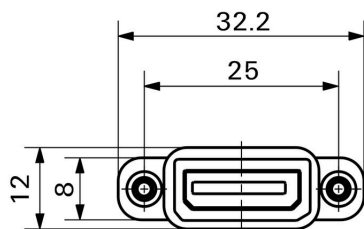

Экологическое соответствие изделия

Состояние соответствия RoHS Соответствует
REACH SVHC Lead 7439-92-1
SCIP 14f36bdb-8bcd-4f24-8fb3-9538ad1abec6

Общие данные

Вид изделия Соединение HDMI Вид защиты IP20
Тип вставки Сигнальная вставка HDMI

www.weidmueller.com

Изображения

Габаритный чертеж

Габаритный чертеж

Габаритный чертеж