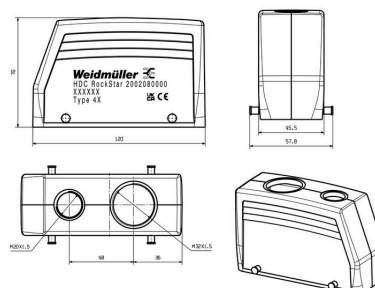

HDC 64D TOBU 1M32G 1M20G

Weidmüller Interface GmbH & Co. KG
Klingenbergstraße 26
D-32758 Detmold
Germany

www.weidmueller.com

Изображения

Изображение изделия

Изображение изделия

Изображение изделия

Чертеж