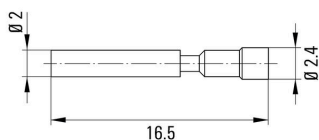

SAI-M23-KBC-0.08/0.56

Weidmüller Interface GmbH & Co. KG

Klingenbergstraße 26

D-32758 Detmold

Germany

www.weidmueller.com

Изображения

Чертеж