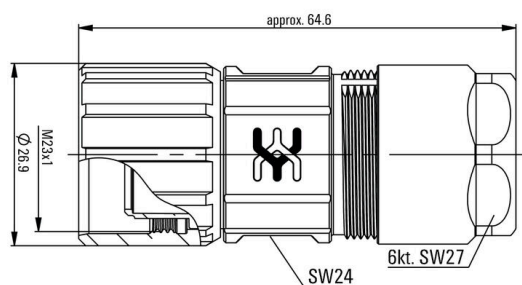

SAI-M23-GS-7/12

Weidmüller Interface GmbH & Co. KG

Klingenbergstraße 26

D-32758 Detmold

Germany

www.weidmueller.com

Изображения

Габаритный чертеж